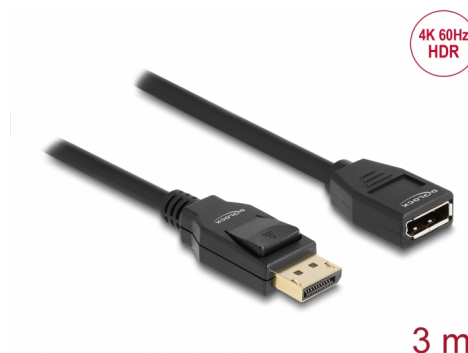

Delock Cablu prelungitor DisplayPort 1.2 4K 60 Hz 3 m

Descriere scurta

Acest cablu DisplayPort de la Delock permite prelungirea unei conexiuni DisplayPort. Cablul triplu ecranat acceptă o rezoluție de până la Ultra HD (4K la 60 Hz) și este retro-compatibil cu Full HD 1080p.

Nr. 80003

EAN: 4043619800032

Țara de origine: China

Pachet: Retail Box

Detalii tehnice

- Conectori:
 - 1 x DisplayPort tată
 - 1 x DisplayPort mamă
- DisplayPort 1.2 specificație
- Pinul 20 este conectat (acceptă 3,3 V)
- Grosime cablu: 28 AWG
- Diametru cablu: aprox. 7,3 mm
- Conductor din cupru
- Cablu cu ecranare triplă
- Contacte placate cu aur
- Transfer al semnalelor audio și video
- Rată de transfer a datelor de până la 21,6 Gbps
- Rezoluție de până la 3840 x 2160 @ 60 Hz
(în funcție de sistem și de componentele hardware conectate)
- Culoare: negru
- Lungimea incl. conectori: aprox. 3 m

Cerinte de sistem

- O interfață DisplayPort liberă

Pachetul contine

- Cablu DisplayPort

Imagini

Interface

Conector 1:	1 x DisplayPort tată
Conector 2:	1 x DisplayPort mamă

Technical characteristics

Data transfer rate:	21,6 Gb/s
Maximum screen resolution:	3840 x 2160 @ 60 Hz

Physical characteristics

Conductor gauge:	28 AWG
Lungime:	3 m
Colour:	negru