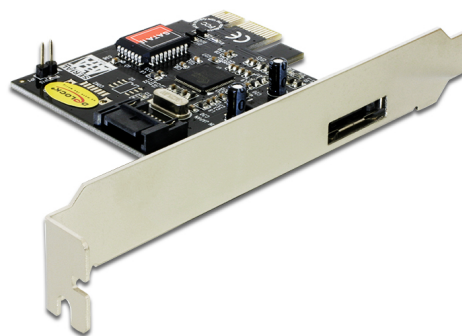

Delock PCI Express kártya > 1 x külső eSATA 3 Gb/s + 1 x belső SATA 3 Gb/s

Leírás

Ez a Delock PCI Express kártya a PC-jét egy külső eSATA csatlakozóval, valamint egy belső SATA csatlakozóval bővíti. Merevlemez, DVD-meghajtót stb. csatlakoztathat a kártyához.

Tételszám 70157

EAN: 4043619701575

Származási hely: China

Csomag: Retail Box

Műszaki adatok

- Csatlakozó:
 - külső:
 - 1 x 7 érintkezős eSATA 3 Gb/s hüvely
 - belső:
 - 1 x 7 érintkezős SATA 3 Gb/s hüvely
 - 1 x PCI Express x1, V1.0a
 - 1 x csatlakozótűk a merevlemez elérést jelző PWR LED csatlakoztatásához
- Lapkakészlet: Silicon Image
- Akár 3 Gb/s sebességű adatátvitel
- SATA Port Multiplier támogatása
- NCQ (Native Command Queuing) merevlemezek támogatása