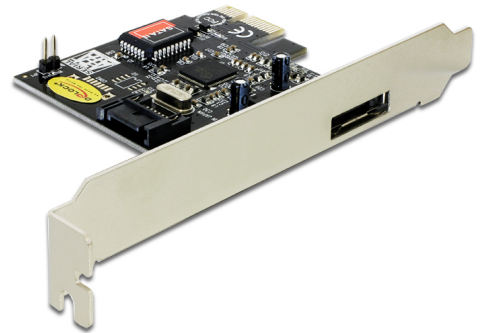

Delock PCI Express Card > 1 x extern eSATA 3 Gb/s + 1 x intern SATA 3 Gb/s

Beskrivning

Detta PCI Express-kort från Delock utökar din PC med en extern eSATA-port samt en intern SATA-port. Du kan ansluta enheter som t.ex. externa chassin, hårddiskenheter, DVD-enheter osv. till kortet.

Artikelnummer 70157

EAN: 4043619701575

Ursprungsland: China

Paket: Retail Box

Specifikationer

- Anslutning:
 - extern:
 - 1 x 7-stifts eSATA 3 Gb/s, hona
 - intern:
 - 1 x 7-stifts SATA 3 Gb/s, hona
 - 1 x PCI Express x1, V1.0a
 - 1 x stiftkontakt för PWR LED för indikering av hårddiskåtkomst
- Kringkretsar: Silicon Image
- Dataöverföringshastighet upp till 3 Gb/s
- Stöder SATA Port Multiplier
- Stöder hårddisk med NCQ-funktion (Native Command Queue)