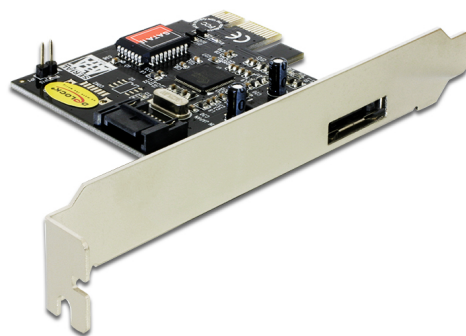

Delock PCI Express kartica > 1 vanjski eSATA 3 Gb/s + 1 unutarnji SATA 3 Gb/s

Opis

Ova Delock PCI Express kartica proširuje vaše računalo za jedan vanjski eSATA priključak i jedan unutarnji SATA priključak. Na karticu možete priključiti uređaje kao što su vanjska kućišta, tvrdi diskovi, DVD pogoni i sl.

Predmet br. 70157

EAN: 4043619701575

Zemlja podrijetla: China

Pakiranje: Retail Box

Tehnički podaci

- Priključak:
 - vanjski:
 - 1 x 7-pinski eSATA 3 Gb/s, ženski
 - unutarnji:
 - 1 x 7-pinski SATA 3 Gb/s, ženski
 - 1 x PCI Express x1, V1.0a
 - 1 x priključak s više kontakata za PWR LED radi indikacije o pristupu tvrdom disku
- Skup čipova: Silicon Image
- Brzina prijenosa podataka do 3 Gb/s
- Podržava SATA Port Multiplier
- Podržava tvrdi disk sa značajkom Native Command Queue (NCQ)