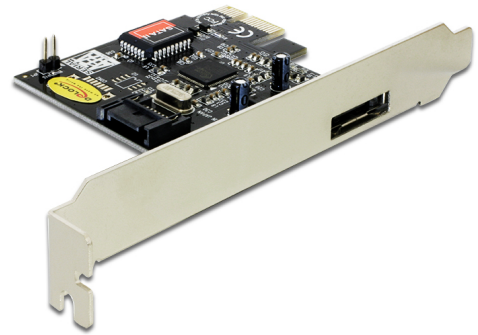

Delock Κάρτα PCI Express > 1 x εξωτερική eSATA 3 Gb/s + 1 x εσωτερικό SATA 3 Gb/s

Περιγραφή

Αυτή η κάρτα PCI Express της Delock επεκτείνει τον υπολογιστή σας με μια εξωτερική θύρα eSATA, καθώς και με μία εσωτερική θύρα SATA. Μπορείτε να συνδέσετε συσκευές, όπως π.χ. εξωτερικά περιβλήματα, σκληρούς δίσκους, μονάδες DVD κ.λπ. στην κάρτα.

Αρ. προϊόντος 70157

EAN: 4043619701575

Χώρα προέλευσης: China

Συσκευασία: Retail Box

Προδιαγραφές

- Συνδετήρας:
εξωτερικά:
1 x eSATA 3 Gb/s 7 ακροδεκτών, θηλυκό
εσωτερικά:
1 x SATA 3 Gb/s 7 ακροδεκτών, θηλυκό
1 x PCI Express x1, V1.0a
1 x συνδετήρας ακίδων για δείκτη LED τροφοδοσίας για ένδειξη πρόσβασης στο σκληρό δίσκο
- Chipset: Silicon Image
- Ρυθμός μεταφοράς δεδομένων της τάξης των 3 Gb/s
- Υποστήριξη SATA Port Multiplier
- Υποστηρίζει σκληρό δίσκο με ιδιότητα Εγγενούς Σχηματισμού Ουράς Εντολών (NCQ)