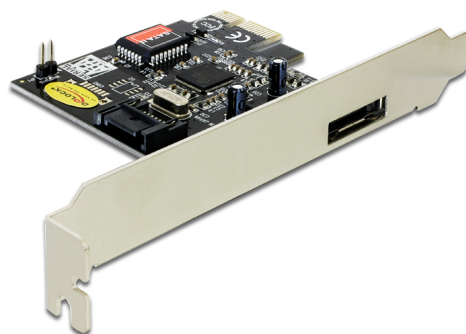

Delock PCI Express karta > 1 x externí eSATA 3 Gb/s + 1 x interní SATA 3 Gb/s

Popis

Karta Delock PCI Express rozšiřuje počítač o dva externí eSATA porty a o jeden interní SATA port. Umožňuje připojení zařízení jako jsou externí pouzdra, pevné disky, DVD mechaniky apod.

Číslo produktu 70157

EAN: 4043619701575

Země původu: China

Balení: Kartonová krabice

Technické detaily

- Konektor:
 - externí:
 - 1 x 7 pin eSATA 3 Gb/s samice
 - interní:
 - 1 x 7 pin SATA 3 Gb/s samice
 - 1 x PCI Express x1, V1.0a
 - 1 x pinové rozhraní pro LED indikaci přístupu na pevný disk
- Chipset: Silicon Image
- Rychlost přenosu dat až 3 Gb/s
- Podpora SATA Port Multiplier
- Podporuje pevné disky s funkcí Native Command Queue (NCQ)