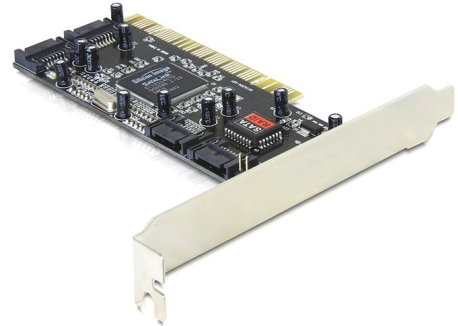

Delock Κάρτα PCI > 4 x εσωτερικοί SATA με RAID

Περιγραφή

Η κάρτα PCI από τη Delock επεκτείνει έναν Η/Υ με τέσσερις εσωτερικές θύρες SATA. Διαφορετικές συσκευές όπως δίσκοι SSD, σκληροί δίσκοι κ.λπ. μπορούν να συνδεθούν στην κάρτα.

Αρ. προϊόντος 70154

EAN: 4043619701544

Χώρα προέλευσης: China

Συσκευασία: Retail Box

Προδιαγραφές

- Συνδετήρας:
εσωτερικά:
4 x SATA 1,5 Gb/s 7 ακίδων, αρσενική
1 x 32-Bit PCI τυπικό 2.2
- Ρυθμός μεταφοράς δεδομένων της τάξης των 1,5 Mbps
- Αναθεώρηση προδιαγραφής SATA 1.0
- RAID 0, 1
- Υποστηρίζει HDD / SSD έως και 2 TB