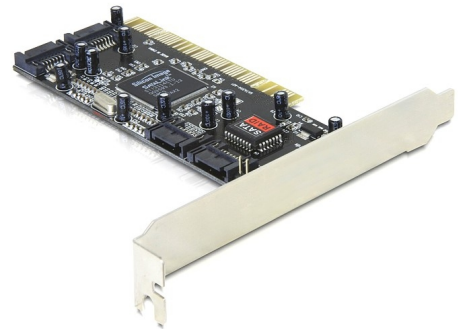

Delock PCI Karta > 4 x interní SATA s RAID

Popis

PCI karta od Delocku rozšiřuje PC o čtyři interních SATA portů. Ke kartě mohou být připojena různá zařízení jako jsou např. SSD, hard disky atd.

Číslo produktu 70154

EAN: 4043619701544

Země původu: China

Balení: Kartonová krabice

Technické detaily

- Konektor:
interní:
4 x SATA 1,5 Gb/s 7 pin samec
1 x 32-Bit PCI standard 2.2
- Rychlost přenosu dat 1,5 Mbps
- SATA specifikace revize 1.0
- RAID 0, 1
- Podporuje HDD a SSD o kapacitě až 2 TB