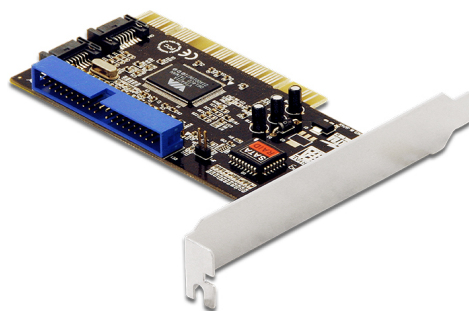

# Delock PCI kartica > 2 x interni SATA 1,5 Gb/s + 1 x interni IDE

## Opis

Delockova PCI kartica proširuje stolno računalo za dva interna SATA utora, kao i jedan interni IDE utor. Na kraticu možete priključiti uređaje poput tvrdih diskova, DVD pogona itd. Zahvaljujući Raid funkciji možete logički spojiti više tvrdih diskova i povećati sigurnost podataka, brzinu ili kapacitet.

## Tehnički podaci

- Priključak:  
unutarjni:  
2 x 7-pinski SATA 1,5 Gb/s, muški  
1 x IDE s 40 kontakta, muški  
1 x 32-bitni PCI standard 2.2
- Brzina prijenosa podataka:  
SATA do 1,5 Gb/s  
PATA do 133 Mb/s
- Podržava do 2 tvrda diska na SATA upravljaču kao i  
2 tvrda diska na IDE upravljaču
- Podržava tvrde diskove s veće od 137 GB
- Raid 0, 1, 0+1, JBOD