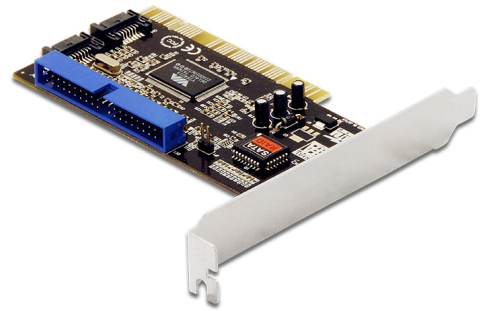

Delock Κάρτα PCI > 2 x εσωτερικό SATA 1,5 Gb/s + 1 x εσωτερικό IDE

Περιγραφή

Η κάρτα PCI της Delock επεκτείνει τις δυνατότητες του υπολογιστή σας κατά δύο εσωτερικές θύρες SATA, καθώς και κατά μία εσωτερική θύρα IDE. Μπορείτε να συνδέσετε συσκευές, όπως π.χ. σκληρούς δίσκους, μονάδες DVD κ.λπ. στην κάρτα. Λόγω της λειτουργίας Raid μπορείτε να συνδέσετε πολλές λογικές μονάδες δίσκου και να αυξήσει την ασφάλεια των δεδομένων, την ταχύτητα ή τη χωρητικότητα.

Αρ. προϊόντος 70146

EAN: 4043619701469

Χώρα προέλευσης: China

Συσκευασία: Retail Box

Προδιαγραφές

- Συνδετήρας:
εσωτερικά:
2 x SATA 1,5 Gb/s 7 ακίδων, αρσενική
1 x IDE 40 ακίδων αρσενική
1 x 32-Bit PCI τυπικό 2.2
- Ρυθμός μεταφοράς δεδομένων:
SATA έως 1,5 Gb/s
PATA έως 133 Mb/s
- Υποστηρίζει έως 2 μονάδες σκληρού δίσκου στον ελεγκτή SATA, καθώς και 2 μονάδες σκληρού δίσκου στον ελεγκτή IDE
- Υποστηρίζει σκληρούς δίσκους πάνω από 137 GB
- Raid 0, 1, 0+1, JBOD