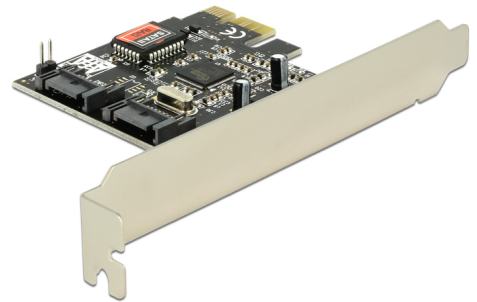

Delock PCI Express-kort > 2 x interna SATA 3 Gb/s + RAID

Beskrivning

Med Delock PCI Express Card kan du expandera din dator med två interna SATA-portar. Du kan ansluta enheter som t.ex. hårddiskenheter, DVD-enheter osv. till kortet.

Artikelnummer 70137

EAN: 4043619701377

Ursprungsland: China

Paket: Retail Box

Specifikationer

- Anslutning:
intern:
2 x SATA 3 Gb/s 7-stifts hane
1 x PCI Express x1, V1.0a
- Dataöverföringshastighet upp till 3 Gb/s
- Stöder hårddisk med NCQ-funktion (Native Command Queue)
- RAID 0, 1 (Windows Vista, 7)
- RAID 10, 5 stöds, om enheterna är anslutna till en Port Multiplier (Windows Vista, 7)
- Hot plug