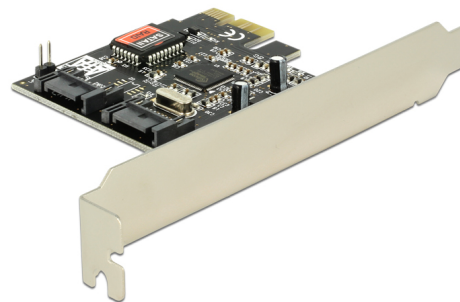

Delock Card PCI Express > 2 x SATA 3 Gb/s intern + RAID

Descriere scurta

Cardul Delock PCI Express extinde PC-ul dvs. prin două porturi interne SATA. Puteți conecta dispozitive cum ar fi, de ex. hard disk-uri, DVD-uri etc. pe card.

Nr. 70137

EAN: 4043619701377

Țara de origine: China

Pachet: Retail Box

Detalii tehnice

- Conectori:
intern:
2 x SATA 3 Gb/s, 7 pini, tată
1 x PCI Express x1, V1.0a
- Rată de transfer a datelor de până la 3 Gb/s
- Acceptă unitatea hard disk cu caracteristica Native Command Queue (Comenzi native în așteptare) (NCQ)
- RAID 0, 1 (Windows Vista, 7)
- RAID 10, 5 sunt acceptate, dacă unitățile sunt conectate la un multiplicator de porturi (Windows Vista, 7)
- Cuplare la cald