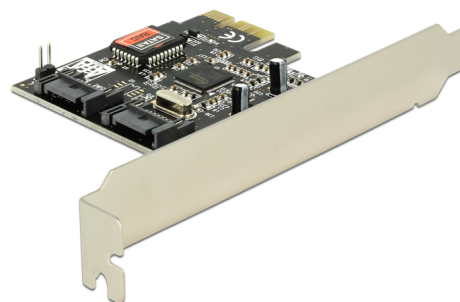

Delock Karta PCI Express > 2 x wewnętrznie SATA 3 Gb/s + RAID

Opis

Karta PCI Express Delock rozbudowuje komputer PC o dwa wewnętrzne porty SATA. Do karty można podłączać takie urządzenia jak np. dyski twarde, napędy DVD, itd.

Numer artykułu 70137

EAN: 4043619701377

Kraj pochodzenia: China

Opakowanie: Retail Box

Szczegóły techniczne

- Złącze:
wewnętrzne:
2 x 7-pinowe SATA 3 Gb/s męski
1 x PCI Express x1, V1.0a
- Szybkość transmisji danych do 3 Gb/s
- Obsługa dysku twardego z funkcją NCQ (Native Command Queue)
- RAID 0, 1 (Windows Vista, 7)
- RAID 10,5 jest obsługiwany jeśli napędy są podłączone do portu Multiplier (Windows Vista, 7)
- Hot Plug