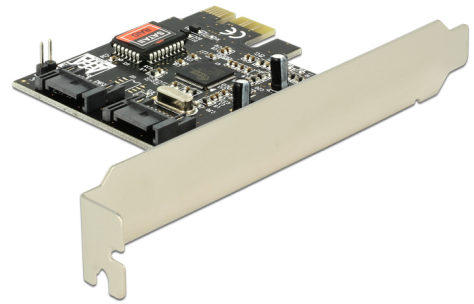

Delock Κάρτα PCI Express > 2 x εσωτερικό SATA 3 Gb/s + RAID

Περιγραφή

Η κάρτα PCI Express της Delock επεκτείνει τον Η/Υ σας με δύο εσωτερικές θύρες SATA. Μπορείτε να συνδέσετε συσκευές, όπως π.χ. σκληρούς δίσκους, μονάδες DVD κ.λπ. στην κάρτα.

Αρ. προϊόντος 70137

EAN: 4043619701377

Χώρα προέλευσης: China

Συσκευασία: Retail Box

Προδιαγραφές

- Συνδετήρας:
εσωτερικά:
2 x SATA 3 Gb/s 7 ακίδων, αρσενική
1 x PCI Express x1, V1.0a
- Ρυθμός μεταφοράς δεδομένων της τάξης των 3 Gb/s
- Υποστηρίζει σκληρό δίσκο με ιδιότητα Εγγενούς Σχηματισμού Ουράς Εντολών (NCQ)
- RAID 0, 1 (Windows Vista, 7)
- Υποστηρίζεται λειτουργίες RAID 10, 5 εάν οι μονάδες είναι συνδεδεμένες σε έναν πολλαπλασιαστική θυρών (Windows Vista, 7)
- Hot Plug