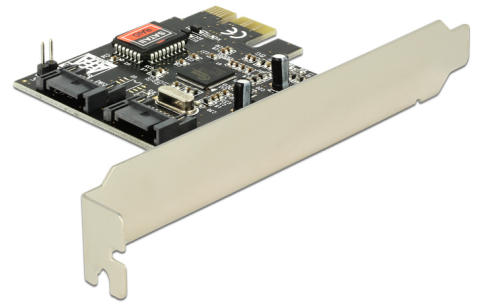

# Delock PCI Express Karte > 2 x intern SATA 3 Gb/s + RAID

## Beschreibung

Die Delock PCI Express Karte erweitert Ihren PC um zwei interne SATA Ports. Sie können an die Karte verschiedene Geräte wie z. B. Festplatten, DVD-Laufwerke etc. anschließen.

**Artikel-Nr. 70137**

## Technische Daten

- Anschlüsse:
  - intern:
    - 2 x SATA 3 Gb/s 7 Pin Stecker
    - 1 x PCI Express x1, V1.0a
- Datentransferrate bis zu 3 Gb/s
- Unterstützt Festplatten mit Native Command Queue (NCQ)
- RAID 0, 1 (Windows Vista, 7)
- RAID 10, 5 wird unterstützt, wenn Festplatten über Port-Multiplier betrieben werden (Windows Vista, 7)
- Hot Plug