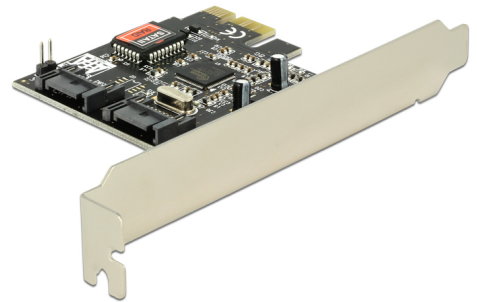

# Delock PCI Express Karta > 2 x interní SATA 3 Gb/s + RAID

## Popis

Karta Delock PCI Express rozšiřuje počítač o dva interní SATA porty. Umožňuje připojení zařízení jako jsou pevné disky, DVD mechaniky apod.

**Číslo produktu 70137**

EAN: 4043619701377

Země původu: China

Balení: Kartonová krabice

## Technické detaily

- Konektor:  
interní:  
2 x SATA 3 Gb/s 7 pin samec  
1 x PCI Express x1, V1.0a
- Rychlost přenosu dat až 3 Gb/s
- Podporuje pevné disky s funkcí Native Command Queue (NCQ)
- RAID 0, 1 (Windows Vista, 7)
- RAID 10, 5 je podporován, pokud jsou disky připojeny k Port Multiplier (Windows Vista, 7)
- Hot Plug