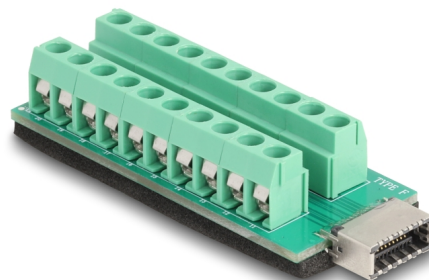

# Delock USB tip-E ključ A ženski na Adapter bloka priključaka 20 -pinski

## Opis

S ovim Delockovim adapterom priključnog bloka, upletene žice s ogoljenim krajevima mogu se spojiti bez alata. Adapter se može koristiti u svrhe testiranja i industrijske primjene.

## Tehnički podaci

- Priključak:
  - 1 x USB tip-E ključ A ženski
  - 1 x 20-polni blok priključaka
- Donja strana s izolacijskom podlogom protiv klizanja
- Korak udaljenosti: 5,0 mm
- Mjere (DxŠxV): oko 68,3 x 25,0 x 16,2 mm

## Interface

Priključak 1:	1 x USB tip-E ključ A ženski
Priključak 2:	1 x 20-polni blok priključaka