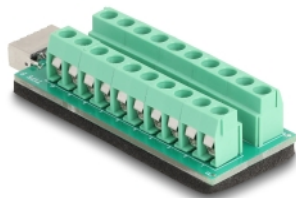

Delock USB Type-E, klíč A na Adaptér svorkovnice 20 pin

Popis

S tímto svorkovnicovým adaptérem značky Delock lze volně ložené vodiče s odizolovanými konci spojovat bez nástrojů. Adaptér lze používat ke zkušebním účelům a pro průmyslové aplikace.

Číslo produktu 67189

EAN: 4043619671892

Země původu: China

Balení: Plastová taška se zipem

Technické detaily

- Konektor:
 - 1 x zásuvkový konektor USB Type-E, klíč A
 - 1 x 20 pin svorkovnice
- Spodní strana s izolační, protiskluzovou podložkou
- Pitch vzdálenost: 5,0 mm
- Rozměry (DxŠxV): cca. 68,3 x 25,0 x 16,2 mm

Obsah balení

- Adaptér svorkovnice

Příslušenství

Interface

Konektor 1:	1 x zásuvkový konektor USB Type-E, klíč A
Konektor 2:	1 x 20 pin svorkovnice

Physical characteristics

Pitch vzdálenost:	5,00 mm
Délka:	68,3 mm
Width:	25,0 mm
Height:	16,2 mm