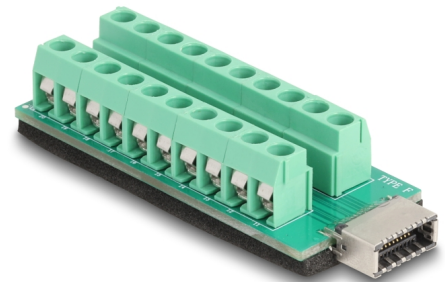

Delock USB Type-E, klíč A na Adaptér svorkovnice 20 pin

Popis

S tímto svorkovnicovým adaptérem značky Delock lze volně ložené vodiče s odizolovanými konci spojovat bez nástrojů. Adaptér lze používat ke zkušebním účelům a pro průmyslové aplikace.

Číslo produktu 67189

EAN: 4043619671892

Země původu: China

Balení: Plastová taška se zipem

Technické detaily

- Konektor:
 - 1 x zásuvkový konektor USB Type-E, klíč A
 - 1 x 20 pin svorkovnice
- Spodní strana s izolační, protiskluzovou podložkou
- Pitch vzdálenost: 5,0 mm
- Rozměry (DxŠxV): cca. 68,3 x 25,0 x 16,2 mm

Obsah balení

- Adaptér svorkovnice

Příslušenství

Interface

Konektor 1:	1 x zásuvkový konektor USB Type-E, klíč A
Konektor 2:	1 x 20 pin svorkovnice

Physical characteristics

Pitch vzdálenost:	5,00 mm
Délka:	68,3 mm
Width:	25,0 mm
Height:	16,2 mm