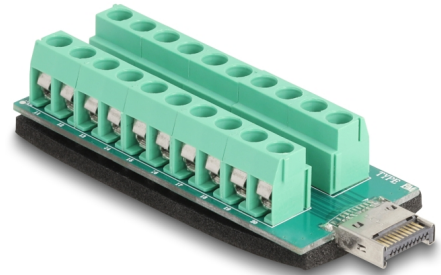

Delock USB Type-E, klíč A samec na Adaptér svorkovnice 20 pin

Popis

S tímto svorkovnicovým adaptérem značky Delock lze volně ložené vodiče s odizolovanými konci spojovat bez nástrojů. Adaptér lze používat ke zkušebním účelům a pro průmyslové aplikace.

Číslo produktu 67188

EAN: 4043619671885

Země původu: China

Balení: Plastová taška se zipem

Technické detaily

- Konektor:
1 x konektor USB Type-E, klíč A samec
1 x 20 pin svorkovnice
- Spodní strana s izolační, protiskluzovou podložkou
- Pitch vzdálenost: 5,0 mm
- Rozměry (DxŠxV): cca. 69,3 x 25,0 x 16,2 mm

Obsah balení

- Adaptér svorkovnice

Příslušenství

Interface

Konektor 1:	1 x konektor USB Type-E, klíč A samec
Konektor 2:	1 x 20 pin svorkovnice

Physical characteristics

Pitch vzdálenost:	5,00 mm
Délka:	69,3 mm
Width:	25,0 mm
Height:	16,2 mm