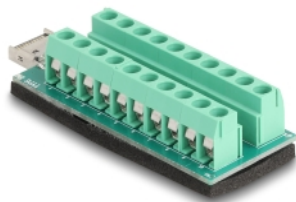

Delock USB Type-E, klíč A samec na Adaptér svorkovnice 20 pin

Popis

S tímto svorkovnicovým adaptérem značky Delock lze volně ložené vodiče s odizolovanými konci spojovat bez nástrojů. Adaptér lze používat ke zkušebním účelům a pro průmyslové aplikace.

Číslo produktu 67188

EAN: 4043619671885

Země původu: China

Balení: Plastová taška se zipem

Technické detaily

- Konektor:
1 x konektor USB Type-E, klíč A samec
1 x 20 pin svorkovnice
- Spodní strana s izolační, protiskluzovou podložkou
- Pitch vzdálenost: 5,0 mm
- Rozměry (DxŠxV): cca. 69,3 x 25,0 x 16,2 mm

Obsah balení

- Adaptér svorkovnice

Příslušenství

Interface

Konektor 1:	1 x konektor USB Type-E, klíč A samec
Konektor 2:	1 x 20 pin svorkovnice

Physical characteristics

Pitch vzdálenost:	5,00 mm
Délka:	69,3 mm
Width:	25,0 mm
Height:	16,2 mm