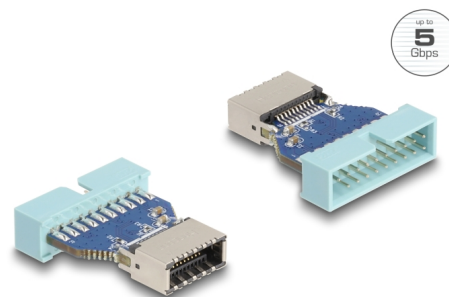

Delock Adaptor USB 5 Gbps antet pin tată la USB de Tip-E cheie internă A mamă

Descriere scurta

Acest adaptor de la Delock transformă antetul de pin USB intern mamă în USB de Tip-E cheie USB internă A mamă. La adaptor pot fi conectate diverse cabluri, pentru a furniza fie o interfață USB Type-C™, fie o interfață USB de Tip-A.

Nr. 67131

EAN: 4043619671311

Țara de origine: China

Pachet: Pungă din plastic
cu închidere tip fermoar

Detalii tehnice

- Conectori:
 - 1 x conector tată cu 19 pini USB 5 Gbps
 - 1 x USB 5 Gbps USB de Tip-E cheie A 20 pini mamă
- Rată de transfer a datelor de până la 5 Gbps
- Alimentare electrică: max. 7 W (5 V / 1,5 A)
- Dimensiunii (LxIxI): aprox. 29,5 x 22,8 x 7,00 mm

Pachetul contine

- Adaptor

General

Specification:	USB 5 Gbps
----------------	------------

Interface

Conector 1:	1 x conector tată cu pini USB 5 Gbps cu 19 pini
Conector 2:	1 x USB 5 Gbps USB de Tip-E cheie A 20 pini mamă

Technical characteristics

Data transfer rate:	USB 5 Gbps
---------------------	------------

Physical characteristics

Lungime:	27,0 mm
Width:	22,8 mm
Height:	7,0 mm