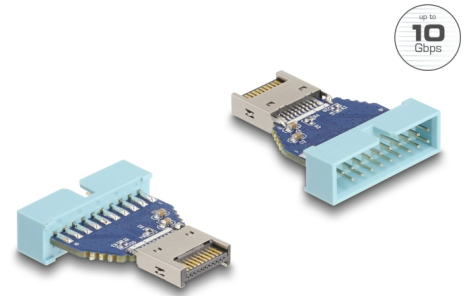

Delock Adaptér USB 10 Gbps z kolíkového zásuvkového konektoru na interní samec USB Typu-E key A

Popis

Tento adaptér značky Delock mění interní kolíkový zástrčkový USB konektor na interní samec USB Typu-E key A. K adaptéru lze připojovat různé kabely tak, aby bylo zajištěno buďto jedno rozhraní USB Type-C™ nebo jedno rozhraní USB Typu-A.

Poznámka

Není vhodný k připojení předního panelu. Tento adaptér podporuje jen jeden port USB.

Číslo produktu 67130

EAN: 4043619671304

Země původu: China

Balení: Plastová taška se zipem

Technické detaily

- Konektor:
 - 1 x 19 pin USB 10 Gbps pin konektor samec
 - 1 x USB 10 Gbps USB Typu-E key A 20 pin samec
- Rychlost přenosu dat až 10 Gbps
- Elektrický příkon: max. 7 W (5 V / 1,5 A)
- Rozměry (DxŠxV): cca. 29,5 x 22,8 x 7,00 mm

Obsah balení

- Adaptér

General

Specifikace:	USB 10 Gbps
--------------	-------------

Interface

Konektor 1:	1 x 19 pin USB 10 Gbps konektor samec
Konektor 2:	1 x USB 10 Gbps USB Typu-E key A 20 pin samec

Technical characteristics

Rychlost přenosu dat:	USB 10 Gbps až do 10 Gb/s
-----------------------	---------------------------

Physical characteristics

Délka:	28,0 mm
Width:	22,8 mm
Height:	7,0 mm