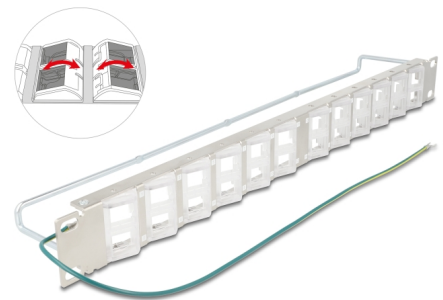

Delock 19" Keystone Patchpanel med 24 tippbara portar och dragavlastning

Beskrivning

Patchpanel från Delock som kan monteras i en 19"-kabinett. Tack vare sina standardmått passar den för enkel snäppfästemontering av 24 Keystone-moduler.

Med lutbara Keystone-portar

De tippbara Keystone-portarna möjliggör en vinklad och platsbesparande installation av kablar.

Kabelanslutning för optimal kabelhantering

På baksidan av patchpanelen kan kablarna fästas med buntband för en tydlig och ordentlig kabeldragning.

Notera

På grund av den smala designen kan endast keystone-moduler med upp till max. 17,5 mm bredd användas.

Artikelnummer 67066

EAN: 4043619670666

Ursprungsland: China

Paket: Låda

Specifikationer

- För montering i 19" nätverkskabinett, 1U
- 24 x Keystone-port lutbar 19,2 x 14,9 mm
- Material: metall / plast
- Färg: svart
- Mått (LxBxH): ca 482,6 x 78,4 x 44,2 mm

Paketets innehåll

- 19" patchpanel
- Jordledning
- 2 x inskriptionsetikett
- 6 x buntband

Bilder

General

Mounting type:	19 in
----------------	-------

Physical characteristics

Material:	metall / plast
Längd:	482,6 mm
Width:	78,4 mm
Height:	44,2 mm
Färg:	svart