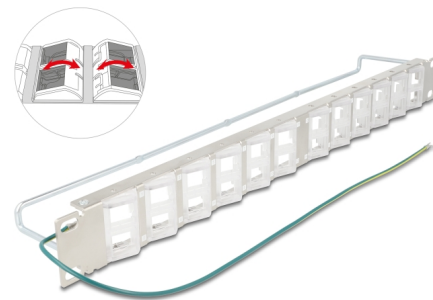

Delock Panou de corecție Keystone de 19", cu 24 de porturi înclinabile și eliberare de tensiune

Descriere scurta

Acest panou de conexiuni de la Delock poate fi montat într-un dulap de 19". Cu dimensiunile sale standardizate, este potrivit pentru montarea ușoară a 24 module Keystone.

Cu porturi Keystone rabatabile

Porturile Keystone rabatabile permit instalarea cablurilor în unghi și cu economie de spațiu.

Fixarea cablurilor pentru gestionarea optimă a acestora

Pe partea din spate a panoului de patch-uri, cablurile pot fi fixate cu legături de cablu, pentru a permite o rutare clară și ordonată a cablurilor.

Notă

Ca urmare a construcției înguste, se pot folosi numai modulele Keystone cu lățimea de până la 17,5 mm.

**Nr. 67066**

EAN: 4043619670666

Țara de origine: China

Pachet: Box

Detalii tehnice

- Pentru montare în cabinet de rețea 19", 1U
- 24 x port Keystone inclinabil 19,2 x 14,9 mm
- Material: metal / plastic
- Culoare: negru
- Dimensiunii (LxIxI): aprox. 482,6 x 78,4 x 44,2 mm

Material:	metal / plastic
Lungime:	482,6 mm
Width:	78,4 mm
Height:	44,2 mm
Colour:	negru