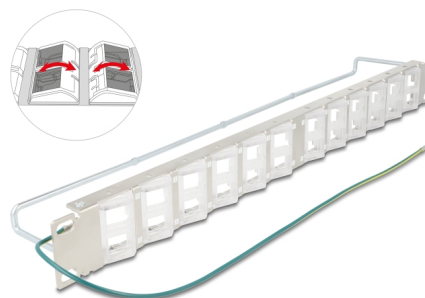

Delock Pannello patch Keystone da 19" con 24 porte inclinabili e pressacavo

Descrizione

Questo pannello patch Delock può essere montato in un armadio da 19". Con le sue dimensioni standardizzate, è adatto per un montaggio semplice a scatto di 24 moduli Keystone.

Con porte Keystone inclinabili

Le porte Keystone inclinabili consentono un'installazione angolata e poco ingombrante dei cavi.

Fissaggio dei cavi per una gestione ottimale dei cavi

Sul retro del pannello patch, i cavi possono essere fissati con delle fascette per consentire un passaggio chiaro e ordinato dei cavi.

Nota

A causa del design stretto, è possibile montare solo moduli Keystone fino a max. 17,5 mm di larghezza.

Articolo n. 67066

EAN: 4043619670666

Paese di origine: China

Pacchetto: Box

Dettagli tecnici

- Per il montaggio in un armadio di rete da 19", 1U
- 24 x porte Keystone inclinabili da 19,2 x 14,9 mm
- Materiale: metallo / plastica
- Colore: nero
- Dimensioni (LxPxA): ca. 482,6 x 78,4 x 44,2 mm

Contenuto della confezione

- Pannello patch da 19"
- Filo di terra
- 2 x etichette di identificazione
- 6 x fascetta