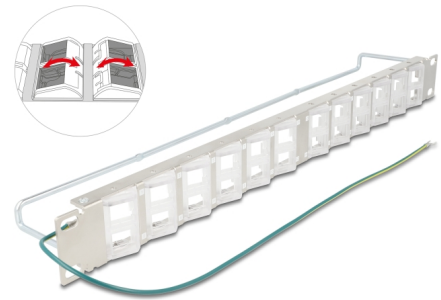

Delock Κατανεμητής 19" Keystone με 24 θύρες με δυνατότητα κλίσης και ανακούφιση καταπόνησης

Περιγραφή

Αυτός ο πίνακας συνδέσεων της Delock μπορεί να τοποθετηθεί σε πίνακα 19". Με τις τυποποιημένες διαστάσεις, είναι κατάλληλο για εύκολη τοποθέτηση 24 μονάδων Keystone.

Με θύρες Keystone με δυνατότητα κλίσης

Οι θύρες Keystone με δυνατότητα κλίσης επιτρέπουν μια γωνιακή και με εξοικονόμηση χώρου εγκατάσταση καλωδίων.

Τοποθέτηση καλωδίων για βέλτιστη διαχείριση καλωδίων

Στην πίσω πλευρά του κατανεμητή, τα καλώδια μπορούν να στερεωθούν με δετικά καλωδίων ώστε να επιτραπεί η καθαρή και με τάξη δρομολόγησή τους.

Σημείωση

Λόγω της στενής σχεδίασης μόνο μονάδες keystone με μέγιστο πλάτος έως 17,5 mm μπορούν να χρησιμοποιηθούν.

Αρ. προϊόντος 67066

EAN: 4043619670666

Χώρα προέλευσης: China

Συσκευασία: Συσκευασία

Προδιαγραφές

- Για τοποθέτηση σε θάλαμο δικτύου 19", 1U
- 24 x θύρες με δυνατότητα κλίσης Keystone 19,2 x 14,9 χιλ.
- Υλικό: μέταλλο / πλαστικό
- Χρώμα: μαύρο
- Διαστάσεις (ΜxΠxΥ): περ. 482,6 x 78,4 x 44,2 mm

Περιεχόμενα συσκευασίας

- Κατανεμητής 19"
- Καλώδιο γείωσης
- 2 x ετικέτα επιγραφής
- 6 x δετικά καλωδίου