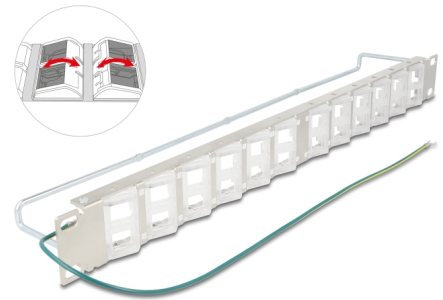

Delock Panel de conexión Keystone de 19" con 24 puertos inclinables y alivio de tensión

Descripción

Este panel de conexión de Delock se puede montar en un gabinete de 19". Con sus dimensiones estandarizadas, es adecuado para un fácil montaje a presión de 24 módulos Keystone.

Con puertos Keystone inclinables

Los puertos Keystone inclinables permiten una instalación de cables en ángulo y que ahorra espacio.

Fijación de cables para una gestión óptima de los mismos

En la parte posterior del panel de conexiones, los cables pueden fijarse con bridas para permitir un tendido de cables claro y ordenado.

Nota

Debido a su diseño estrecho, solamente se pueden usar módulos Keystone de hasta 17,5 mm de ancho.

Número de elemento 67066

EAN: 4043619670666

Pais de origen: China

Paquete: Box

Detalles técnicos

- Para montaje en gabinete de red de 19", 1U
- 24 x puertos Keystone inclinables 19,2 x 14,9 mm
- Material: metal / plástico
- Color: negro
- Dimensiones (LxANxAL): aprox. 482,6 x 78,4 x 44,2 mm

Contenido del paquete

- Panel de parches de 19"
- Cable de tierra
- 2 x Inscripción de etiqueta
- 6 x brida para cables

Image

General

Mounting type:	19 in
----------------	-------

Physical characteristics

Material:	metal / plástico
Longitud:	482,6 mm
Width:	78,4 mm
Height:	44,2 mm
Color:	negro