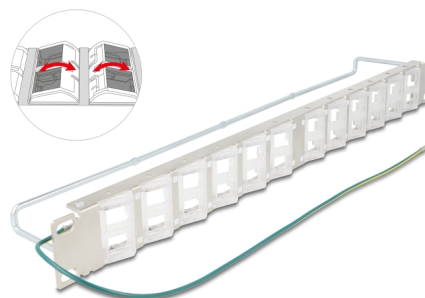

Delock 19" Patch panel Keystone s 24 sklopnými porty a uvolňováním napětí

Popis

Tento patch panel značky Delock lze namontovat do 19" skříně. Díky svým normalizovaným rozměrům je vhodné pro snadnou montáž zacvaknutím 24 modulů Keystone.

Se sklopnými porty Keystone

Sklopné porty Keystone umožňují šikmou a prostorově úspornou instalaci kabelů.

Upevnění kabelu pro optimální vedení kabelů

Na zadní straně spojovacího panelu lze kabely připevnit kabelovými úvazky, aby bylo možno kabely přehledně a spořádaně vést.

Poznámka

Vzhledem k úzkému designu lze použít keystone moduly jen s max. šířkou 17,5 mm.

Číslo produktu 67066

EAN: 4043619670666

Země původu: China

Balení: Box

Technické detaily

- K montáži do síťové skříně rozměru 19", 1U
- 24 x sklopné porty Keystone, 19,2 x 14,9 mm
- Materiál: kov / plast
- Barva: černá
- Rozměry (DxŠxV): cca. 482,6 x 78,4 x 44,2 mm

Obsah balení

- 19" patch panel
- Zemnicí kabel
- 2 x popisných etiket
- 6 x kabelový úvazek

Příslušenství

General

Mounting type:	19 in
----------------	-------

Physical characteristics

Materiál:	kovová / plast
Délka:	482,6 mm
Width:	78,4 mm
Height:	44,2 mm
Barva:	černá