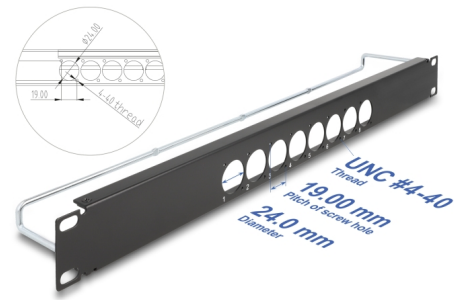

Delock 19" D-Typ Patchpanel med dragavlastning central 8 portar 1U svart

Beskrivning

Patchpanel från Delock som kan monteras i en 19"-rack. Tack vare sina standardmått passar den för att enkelt kunna montera 8 D-typ-moduler.

Med dragavlastning för optimal kabelhantering

På baksidan av patchpanelen kan kablarna fästas med buntband för en tydlig och ordentlig kabeldragning.

Artikelnummer 67060

EAN: 4043619670604

Ursprungsland: China

Paket: Låda

Specifikationer

- 8 D-portar centrala 24 x 19 mm
- Portar med gänga UNC #4-40
- För montering i 19" rackar, 1U
- Material: metall
- Färg: svart
- Mått (LxBxH): ca 482,6 x 78,1 x 44,0 mm

Paketets innehåll

Material:	metall
Längd:	482,6 mm
Width:	78,1 mm
Height:	44,0 mm
Färg:	svart