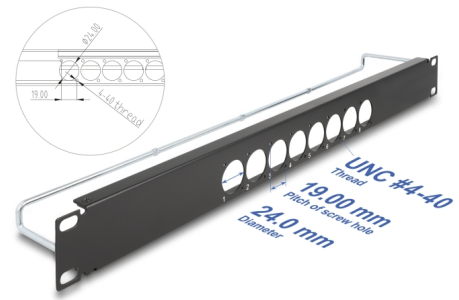

Delock Panou de corecție de tip-D de 19" cu dispozitiv central de reducere a tensiunii, 8 porturi 1U, negru

Descriere scurta

Acest panou de programare de la Delock poate fi montat într-un stativ de 19". Prin dimensiunile sale standardizate, este potrivit pentru montarea ușoară a 8 module de tip-D.

Cu eliberare de tensiune pentru gestionarea optimă a cablurilor

Pe partea din spate a panoului de patch-uri, cablurile pot fi fixate cu legături de cablu, pentru a permite o rutare clară și ordonată a cablurilor.

Nr. 67060

EAN: 4043619670604

Țara de origine: China

Pachet: Box

Detalii tehnice

- 8 porturi de tip-D centrale 24 x 19 mm
- Porturi cu filet UNC #4-40
- Pentru montare în suporturi de 19", 1U
- Material: metal
- Culoare: negru
- Dimensiunii (Lxlxl): aprox. 482,6 x 78,1 x 44,0 mm

Pachetul contine

- Panou de programre tip-D
- 1 x detensionare
- 1 x ghidaj din plastic pentru etichetă autoadezivă
- 1 x etichetă pentru litere
- 8 x cravate de cablu