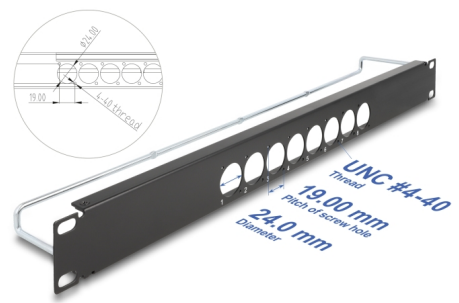

Delock Panel krosowy 19" typu D z centralnym odciążeniem, 8 portami 1U, czarny

Opis

Panel Delock można zamontować w szafie 19". Standardowy wymiar pozwala na łatwy montaż 8 modułów D-type.

Z odciążeniem dla optymalnego zarządzania kablami

Z tyłu panelu krosowego kable można wiązać opaskami kablowymi, aby zapewnić przejrzyste i uporządkowane prowadzenie kabli.

Numer artykułu 67060

EAN: 4043619670604

Kraj pochodzenia: China

Opakowanie: Box

Szczegóły techniczne

- 8 portów typu D centralnie 24 x 19 mm
- Porty z gwintem UNC #4-40
- Do montowania w szafie 19", 1U
- Materiał: metal
- Kolor: czarny
- Wymiary (DxSxW): ok. 482,6 x 78,1 x 44,0 mm

Zawartość opakowania

Physical characteristics

Materiał:	metal
Długość:	482,6 mm
Width:	78,1 mm
Height:	44,0 mm
Kolor:	czarny