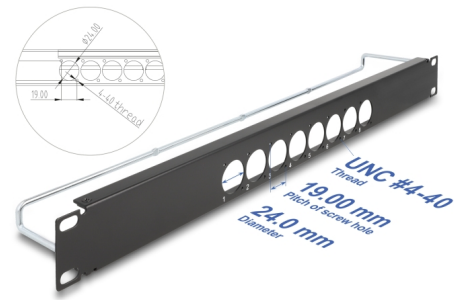

Delock Pannello patch Tipo-D da 19" con pressacavo a 8 porte 1U nero

Descrizione

Questo pannello patch Delock può essere montato in un rack da 19". Grazie alle sue dimensioni standardizzate, è adatto per un facile montaggio di 8 moduli di tipo-D.

Con pressacavi per una gestione ottimale dei cavi

Sul retro del pannello patch, i cavi possono essere fissati con delle fascette per consentire un passaggio chiaro e ordinato dei cavi.

Articolo n. 67060

EAN: 4043619670604

Paese di origine: China

Pacchetto: Box

Dettagli tecnici

- 8 porte Tipo-D centrali 24 x 19 mm
- Porte con filettatura UNC #4-40
- Per il montaggio in rack da 19", 1U
- Materiale: metallo
- Colore: nero
- Dimensioni (LxPxA): ca. 482,6 x 78,1 x 44,0 mm

Contenuto della confezione

- Pannello patch di tipo-D
- 1 x pressacavi
- 1 x guide in plastica per etichetta autoadesiva
- 1 x etichetta per scritte
- 8 x fascetta