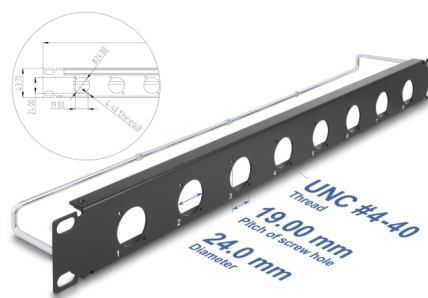

Delock Panou de corecție de tip-D de 19" cu 8 porturi 1U negru

Descriere scurta

Acest panou de programare de la Delock poate fi montat într-un stativ de 19". Prin dimensiunile sale standardizate, este potrivit pentru montarea ușoară a 8 module de tip-D.

Cu eliberare de tensiune pentru gestionarea optimă a cablurilor

Pe partea din spate a panoului de patch-uri, cablurile pot fi fixate cu legături de cablu, pentru a permite o rutare clară și ordonată a cablurilor.

Nr. 67059

EAN: 4043619670598

Țara de origine: China

Pachet: Box

Detalii tehnice

- 8 porturi tip-D 24 x 19 mm
- Porturi cu filet UNC #4-40
- Pentru montare în suporturi de 19", 1U
- Material: metal
- Culoare: negru
- Dimensiunii (Lxlxl): aprox. 482,6 x 78,1 x 44,0 mm

Pachetul contine

- Panou de programare tip-D
- 1 x detensionare
- 2 x ghidaj din plastic pentru etichetă autoadezivă
- 2 x etichetă pentru litere
- 8 x cravate de cablu