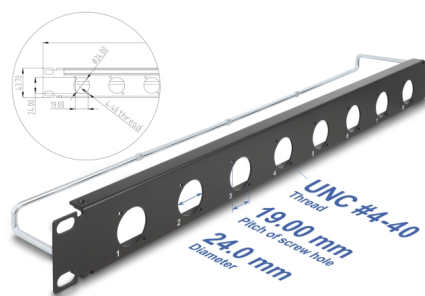

Delock 19" panel krosowy typu D z odciążeniem, 8 portami 1U, czarny

Opis

Panel Delock można zamontować w szafie 19". Standardowy wymiar pozwala na łatwy montaż 8 modułów D-type.

Z odciążeniem dla optymalnego zarządzania kablami

Z tyłu panelu krosowego kable można wiązać opaskami kablowymi, aby zapewnić przejrzyste i uporządkowane prowadzenie kabli.

Numer artykułu 67059

EAN: 4043619670598

Kraj pochodzenia: China

Opakowanie: Box

Szczegóły techniczne

- 8 portów D-type 24 x 19 mm
- Porty z gwintem UNC #4-40
- Do montowania w szafie 19", 1U
- Materiał: metal
- Kolor: czarny
- Wymiary (DxSxW): ok. 482,6 x 78,1 x 44,0 mm

Zawartość opakowania

- Krosownica typu-D
- 1 x odciążenie naprężenia
- 2 x plastikowe prowadnice do etykiet samoprzylepnych
- 2 x etykieta do napisów
- 8 x opaski kablowe

Zdjęcia

General

Mounting type:	19 in
----------------	-------

Physical characteristics

Materiał:	metal
Długość:	482,6 mm
Width:	78,1 mm
Height:	44,0 mm
Kolor:	czarny