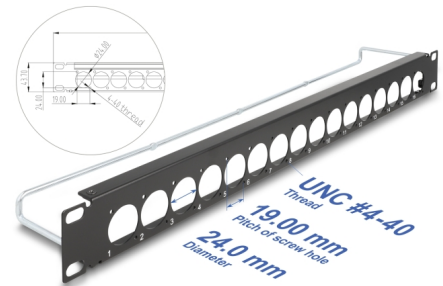

Delock 19" D-Typ Patchpanel med dragavlastning 16 portar 1U svart

Beskrivning

Patchpanel från Delock som kan monteras i en 19"-rack. Tack vare sina standardmått passar den för att enkelt kunna montera 16 D-typ-moduler.

Med dragavlastning för optimal kabelhantering

På baksidan av patchpanelen kan kablarna fästas med buntband för en tydlig och ordentlig kabeldragning.

Artikelnummer 67058

EAN: 4043619670581

Ursprungsland: China

Paket: Låda

Specifikationer

- 16 D-typ-uttag 24 x 19 mm
- Portar med gänga UNC #4-40
- För montering i 19" rackar, 1U
- Material: metall
- Färg: svart
- Mått (LxBxH): ca 482,6 x 78,1 x 44,0 mm

Paketets innehåll

Material:	metall
Längd:	482,6 mm
Width:	78,1 mm
Height:	44,0 mm
Färg:	svart