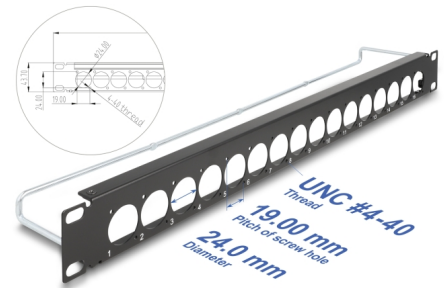

Delock Panou de corecție de tip-D de 19" cu 16 porturi 1U negru

Descriere scurta

Acest panou de programare de la Delock poate fi montat într-un stativ de 19". Prin dimensiunile sale standardizate, este potrivit pentru montarea ușoară a 16 module de tip-D.

Cu eliberare de tensiune pentru gestionarea optimă a cablurilor

Pe partea din spate a panoului de patch-uri, cablurile pot fi fixate cu legături de cablu, pentru a permite o rutare clară și ordonată a cablurilor.

Nr. 67058

EAN: 4043619670581

Țara de origine: China

Pachet: Box

Detalii tehnice

- 16 porturi tip-D 24 x 19 mm
- Porturi cu filet UNC #4-40
- Pentru montare în suporturi de 19", 1U
- Material: metal
- Culoare: negru
- Dimensiunii (Lxlxl): aprox. 482,6 x 78,1 x 44,0 mm

Pachetul contine

- Panou de programre tip-D
- 1 x detensionare
- 2 x ghidaj din plastic pentru etichetă autoadezivă
- 2 x etichetă pentru litere
- 16 x cravate de cablu