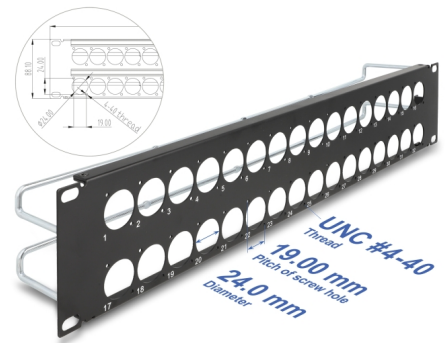

Delock 19" D-Typ Patchpanel med dragavlastningar 32 portar 2U svart

Beskrivning

Patchpanel från Delock som kan monteras i en 19"-rack. Tack vare sina standardmått passar den för att enkelt kunna montera 32 D-typ-moduler.

Med dragavlastningar för optimal kabelhantering

På baksidan av patchpanelen kan kablarna fästas med buntband för en tydlig och ordentlig kabeldragning.

Artikelnummer 67057

EAN: 4043619670574

Ursprungsland: China

Paket: Låda

Specifikationer

- 32 D-typ-uttag 24 x 19 mm
- Portar med gänga UNC #4-40
- För montering i 19" rackar, 2U
- Material: metall
- Färg: svart
- Mått (LxBxH): ca 482,6 x 88,1 x 78,1 mm

Paketets innehåll

Material:	metall
Längd:	482,6 mm
Width:	88,1 mm
Height:	78,1 mm
Färg:	svart