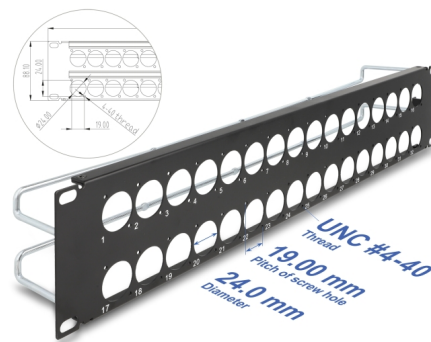

Delock Panou de corecție de tip-D de 19" cu dispozitive de reducere a tensiunii 32 porturi 2U negru

Descriere scurta

Acest panou de programare de la Delock poate fi montat într-un stativ de 19". Prin dimensiunile sale standardizate, este potrivit pentru montarea ușoară a 32 module de tip-D.

Cu dispozitive de detensionare pentru gestionarea optimă a cablurilor

Pe partea din spate a panoului de patch-uri, cablurile pot fi fixate cu legături de cablu, pentru a permite o rutare clară și ordonată a cablurilor.

Nr. 67057

EAN: 4043619670574

Țara de origine: China

Pachet: Box

Detalii tehnice

- 32 porturi tip-D 24 x 19 mm
- Porturi cu filet UNC #4-40
- Pentru montarea în suporturi de 19", 2U
- Material: metal
- Culoare: negru
- Dimensiunii (Lxlxl): aprox. 482,6 x 88,1 x 78,1 mm

Physical characteristics

Material:	metal
Lungime:	482,6 mm
Width:	88,1 mm
Height:	78,1 mm
Colour:	negru