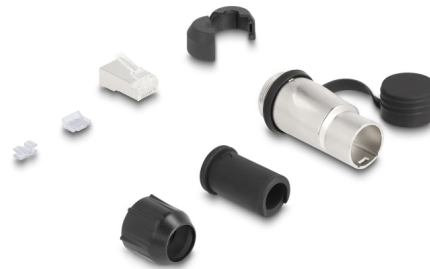

Delock Υποδοχή Μονάδας RJ45 Cat.6A με ζεύκτη τροφοδοσίας δια μέσου και προστατευτικό καπάκι

Περιγραφή

Αυτή η υποδοχή RJ45 της Delock μπορεί να χρησιμοποιηθεί για την τοποθέτηση καλωδίων εγκατάστασης.

Με ζεύκτη τροφοδοσίας δια μέσου και προστατευτικό καπάκι

Ο ζεύκτης μπορεί να χρησιμοποιηθεί σε πίνακες χειρισμού ή κατανεμητήρες για την δια μέσου τροφοδοσία μέσω καλωδίων δικτύου. Το προστατευτικό καπάκι προστατεύει την υποδοχή από τη φθορά και τις ακαθαρσίες.

Σημείωση

Ο ζεύκτης τροφοδοσίας δια μέσου είναι επίσης προαιρετικά κατάλληλος για προ-συναρμολογημένα καλώδια δικτύου.

Αρ. προϊόντος 67056

EAN: 4043619670567

Χώρα προέλευσης: China

Συσκευασία: Poly bag

Προδιαγραφές

- Βύσμα RJ45
- Προδιαγραφές Cat.6A
- Ενσωματωμένη σπή Ø: 25 χιλ.
- Για διάμετρο καλωδίου από 4,5 - 6,5 χιλ.
- Θωρακισμένο
- Επαφή με 2πλη διακλάδωση
- Επιχρυσωμένες επαφές: 1,27 μm / 50 μin
- Υλικό: χυτο-πρεσαριστός ψευδάργυρος / πλαστικό
- Διαστάσεις (ΜxΠ): περ. 67 x 25 mm

Περιεχόμενα συσκευασίας

- Βύσμα RJ45
- ζεύκτης διέλευσης
- Σφράγιση από καουτσούκ
- Συγκρατητής από καουτσούκ