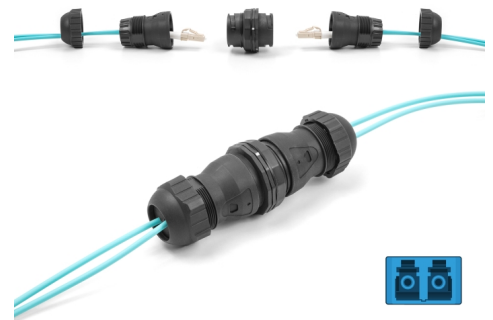

Delock Fiberoptisk kabelanslutning LC Duplex hona till LC Duplex hona UPC OS2 IP68 damm- och vattentät

Beskrivning

Kabelanslutning från Delock som ansluter två fiberoptiska kablar och passar perfekt för utomhusbruk.

IP68 damm- och vattentät

Kopplingen erbjuder ökat skydd mot smuts och fukt för anslutning av nätverkskablar.

Artikelnummer 67046

EAN: 4043619670468

Ursprungsland: China

Paket: Poly bag

Specifikationer

- Anslutning:
 - 1 x LC Duplex hona
 - 1 x LC Duplex hona
- Inbyggt hål Ø: 30,4 mm
- För singelläge UPC OS2-fiber
- Skyddsklass: IP68
- För kabel diameter: 2,8 - 3,2 mm
- Drifttemperatur: -10 °C ~ 60 °C
- Höljets material: plast
- Hölje färg: svart
- Mått (LxBxH): ca 112 x 36 x 36 mm

Paketets innehåll

- Kabelanslutning

Bilder

General

Protection category:	IP68
----------------------	------

Interface

Kontakt 1:	1 x LC Duplex hona
Kontakt 2:	1 x LC Duplex hona

Technical characteristics

Driftstemperatur:	-40 °C ~ 105 °C
-------------------	-----------------

Physical characteristics

Material:	Plast
Längd:	112 mm
Width:	36 mm
Height:	36 mm
Färg:	svart
Kabeldiameter:	2,8 - 3,2 mm