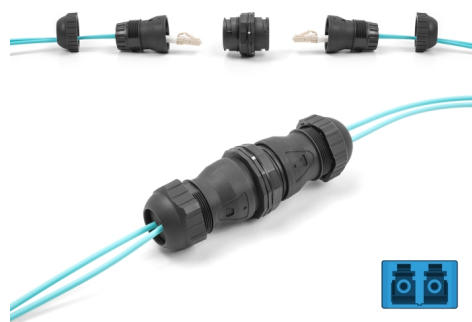

Delock Conector de cablu cu fibră optică LC Duplex de mamă la LC Duplex mamă UPC OS2 IP68 rezistent la praf și apă

Descriere scurta

Acest conector de cablu de la Delock conectează două cabluri de fibră optică împreună și este ideal pentru utilizarea în exterior.

IP68 praf și impermeabil

Cuplajul oferă o protecție sporită împotriva murdăriei și a umezelii pentru conectarea cablurilor de rețea.

Nr. 67046

EAN: 4043619670468

Țara de origine: China

Pachet: Poly bag

Detalii tehnice

- Conectori:
 - 1 x LC Duplex mamă
 - 1 x LC Duplex mamă
- Orificiu încorporat Ø: 30,4 mm
- Pentru fibră UPC OS2 monomod
- Clasă de protecție: IP68
- Pentru diametrul cablului: 2,8 - 3,2 mm
- Temperatură în stare de funcționare: -10 °C ~ 60 °C
- Material carcasă: plastic
- Carcasa uitoare: negru
- Dimensiunii (LxlxÎ): aprox. 112 x 36 x 36 mm

Temperatură în stare de funcționare:	-40 °C ~ 105 °C
--------------------------------------	-----------------

Physical characteristics

Material:	Plastic
Lungime:	112 mm
Width:	36 mm
Height:	36 mm
Colour:	negru
Diametru cablu:	2,8 - 3,2 mm