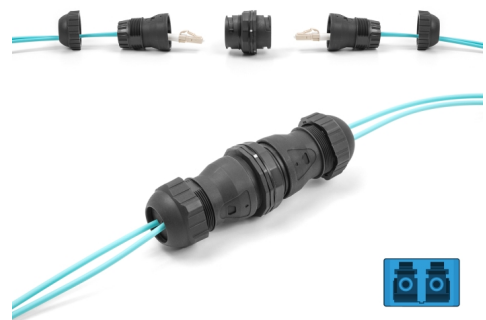

Delock Σύνδεσμος Καλωδίου Οπτικών Ινών LC Duplex θηλυκό προς LC Duplex θηλυκό UPC OS2 IP68 ενάντια στη σκόνη και αδιάβροχο

Περιγραφή

Αυτός ο σύνδεσμος καλωδίου της Delock συνδέει δύο καλώδια οπτικών ινών και είναι ιδανικός για χρήση σε εξωτερικό χώρο.

IP68 προστασίας από τη σκόνη και το νερό

Ο ζεύκτης προσφέρει στη σύνδεση των καλωδίων δικτύου αυξημένη προστασία ενάντια στις ακαθαρσίες και την υγρασία.

Αρ. προϊόντος 67046

EAN: 4043619670468

Χώρα προέλευσης: China

Συσκευασία: Poly bag

Προδιαγραφές

- Συνδετήρας:
 - 1 x LC Duplex θηλυκό
 - 1 x LC Duplex θηλυκό
- Ενσωματωμένη σπή Ø: 30,4 χιλ.
- Για οπτική ίνα απλής λειτουργίας (single-mode) UPC OS2
- Τάξη προστασίας: IP68
- Για διάμετρο καλωδίου: 2,8 - 3,2 χιλ.
- Θερμοκρασία λειτουργίας: -10 °C ~ 60 °C
- Υλικό περιβλήματος: πλαστικό
- Περίβλημα Χρώμα: μαύρο
- Διαστάσεις (ΜxΠxΥ): περ. 112 x 36 x 36 mm

Θερμοκρασία λειτουργίας:	-40 °C ~ 105 °C
--------------------------	-----------------

Physical characteristics

Υλικό:	πλαστική
Μήκος:	112 mm
Width:	36 mm
Height:	36 mm
Χρώμα:	μαύρο
Διάμετρος καλωδίου:	2,8 - 3,2 mm