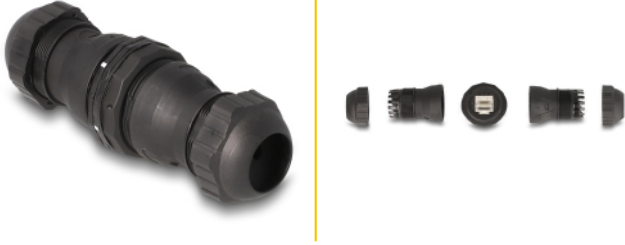

Delock Connecteur de câble RJ45 femelle à RJ45 femelle, Cat.6A, IP68, étanche à la poussière et à l'eau

Description

Ce connecteur de câble de Delock branche des câbles de réseau RJ45 et il est idéal pour une utilisation en extérieur, par exemple, dans le jardin.

Protection IP68 pour la poussière et l'eau

Le coupleur offre une meilleure protection contre la poussière et l'humidité de la connexion des câbles de réseau.

N° produit 67044

EAN: 4043619670444

Pays d'origine: China

Emballage: Poly bag

Détails techniques

- Connecteurs :
 - 1 x RJ45 femelle
 - 1 x RJ45 femelle
- Connecté 1:1
- Spécification Cat.6A
- Orifice intégré Ø 30,4 mm
- Blindé (STP)
- Classe de protection : IP68
- Pour des câbles de 4 à 6 mm de diamètre
- Température de fonctionnement : -10 °C ~ 60 °C
- Matériaux : plastique
- Couleur : noir
- Dimensions (LxIxH) : env. 112 x 36 x 36 mm

Contenu de l'emballage

- Connecteur de câble

Image

General

Spécifications techniques:	Cat. 6A
Protection category:	IP68

Interface

Connecteur 1:	1 x RJ45 femelle
Connecteur 2:	1 x RJ45 femelle

Technical characteristics