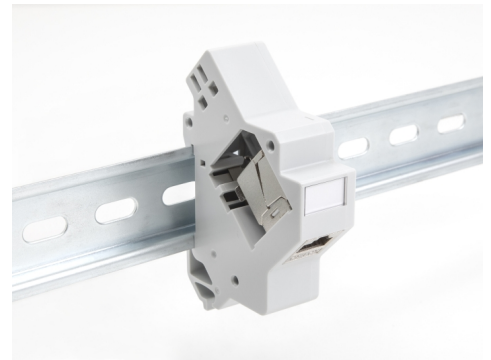

# Delock Keystone-hållare för DIN-skena med jordning grå

## Beskrivning

Keystone-hållare från Delock som kan monteras på en 35 mm DIN-skena. Med sina standardmått är den lämplig för en enkel montering av Keystone-modul som knäpps fast på plats.

## Notera

På grund av sin utformning kan endast keystone-moduler upp till max. 19 mm bredd användas.

Keystone-moduler ingår inte i paketets innehåll.

**Artikelnummer 67043**

EAN: 4043619670437

Ursprungsland: China

## Specifikationer

- En Keystone-port 19,2 x 14,9 mm
- Montering för 35 mm DIN-skena
- Stapelbar
- Plåtmaterial för att jorda Keystones med metallhöljen till DIN-skenan
- Integrerad namnskylt
- Färg: grå
- Mått (LxBxH): ca 88,2 x 60,0 x 21,5 mm