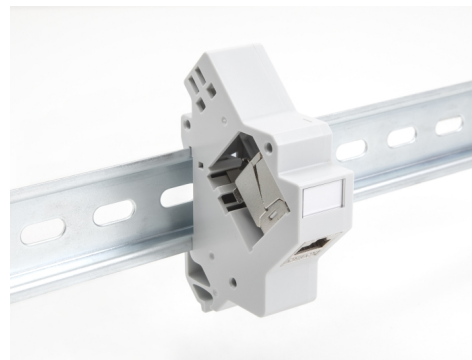

Delock Συγκρατητής Keystone για τροχιά DIN με γείωση σε γκρι χρώμα

Περιγραφή

Αυτός ο συγκρατητής Keystone της Delock μπορεί να τοποθετηθεί σε μια τροχιά DIN των 35 χιλ. Με τις τυποποιημένες της διαστάσεις, είναι κατάλληλη για εύκολη συμπληρωματική στερέωση μιας μονάδας Keystone.

Σημείωση

Εξαιτίας της σχεδίασης μπορούν να χρησιμοποιηθούν μόνο Keystone μονάδες με μέγιστο πλάτος 19 χιλ.

Οι μονάδες Keystone δε συμπεριλαμβάνονται στο περιεχόμενο της συσκευασίας.

Αρ. προϊόντος 67043

EAN: 4043619670437

Χώρα προέλευσης: China

Συσκευασία: Poly bag

Προδιαγραφές

- Μία θύρα Keystone 19,2 x 14,9 mm
- Στερέωση για ράγα DIN 35 mm
- Με δυνατότητα στοίβαξης
- Μεταλλικό έλασμα για γείωση του Keystone με μεταλλικό περίβλημα στη ράγα DIN
- Ενσωματωμένη πινακίδα
- Χρώμα: γκρι
- Διαστάσεις (ΜxΠxΥ): περ. 88,2 x 60,0 x 21,5 mm

Περιεχόμενα συσκευασίας

- Στερέωση Keystone

Εικόνες

General

Mounting type:	DIN rail 35 mm
----------------	----------------

Physical characteristics

Υλικό:	πλαστική
Μήκος:	88,2 mm
Width:	60,0 mm
Height:	21,5 mm
Χρώμα:	γκρί