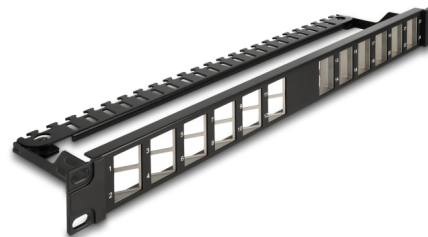

Delock 19" Keystone patch panel 24 porttal hajlított húzásmentesített fekete

Leírás

Ez a Delock patch panel beszerelhető egy 19" kabinetbe. A sztenderd méreteivel alkalmas 24 Keystone modul egyszerű bepattintós beszerelésére.

Keystone modulok hajlított beépítéshez

A Keystone modulok használhatók jobbra hajlítva az egyik oldalon és balra hajlítva a másikon. A hajlított portok biztosítják a kábel elrendezés egy minőségibb szintjét és megelőzik a hajlítás miatti sérülést a patch kábelekhez történő csatlakozásuk esetén.

Kábel rögzítő az optimális kábelelrendezéshez

A patchpanel hátulján a kábelek rögzíthetők kábel kötegelőkkel, hogy tiszta és átlátható kábelútvonalakat kapjunk.

Megjegyzés

A keskeny kialakítás miatt csak max. 17,8 mm szélességű Keystone modulok használhatók.

A csomag tartalma

- 19" csatlakozó panel
- Földelő kábel
- 12 x feliratozható jelzés
- 25 x kábelkötöző

Képek

General

Mounting type:	19 in
----------------	-------

Physical characteristics

Készült:	fém / műanyag
Hosszúság:	482,6 mm
Width:	125,5 mm
Height:	44,2 mm
Szín:	fekete