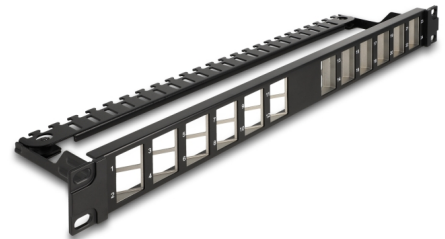

Delock 19" Keystone Patchpanel 24 portar vinklad med dragavlastning svart

Beskrivning

Patchpanel från Delock som kan monteras i en 19"-kabinett. Tack vare sina standardmått passar den för enkel snäppfästemontering av 24 Keystone-moduler.

Keystone-moduler för vinklad installation

Keystone-modulerna kan användas vinklade åt höger på ena sidan och vinklade åt vänster på den andra sidan. De vinklade portarna säkerställer förbättrad kabelhantering och förhindrar böjskador vid anslutning av patchkablar.

Kabelanslutning för optimal kabelhantering

På baksidan av patchpanelen kan kablarna fästas med buntband för en tydlig och ordentlig kabeldragning.

Notera

På grund av den smala designen kan endast keystone-moduler med upp till max. 17,8 mm bredd användas.

Artikelnummer 67042

EAN: 4043619670420

Ursprungsland: China

Paket: Låda

Specifikationer

- För montering i 19" nätverkskabinett, 1U
- 24 Keystone-portar vinklade med 19,2 x 14,9 mm
- Material: metall / plast
- Färg: svart
- Mått (LxBxH): ca 482,6 x 125,5 x 44,2 mm