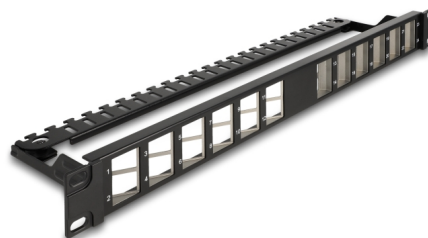

Delock Panou de corecție Keystone de 19" cu 24 porturi înclinat cu eșantionare negru

Descriere scurta

Acest panou de conexiuni de la Delock poate fi montat într-un dulap de 19". Cu dimensiunile sale standardizate, este potrivit pentru montarea ușoară a 24 module Keystone.

Module Keystone pentru instalare în unghi

Modulele Keystone pot fi utilizate înclinate spre dreapta pe o parte și înclinate spre stânga pe cealaltă parte. Porturile înclinate asigură o gestionare îmbunătățită a cablurilor și previn deteriorarea îndoirii la conectarea cablurilor patch.

Fixarea cablurilor pentru gestionarea optimă a acestora

Pe partea din spate a panoului de patch-uri, cablurile pot fi fixate cu legături de cablu, pentru a permite o rutare clară și ordonată a cablurilor.

Notă

Ca urmare a construcției înguste, se pot folosi numai modulele Keystone cu lățimea de până la 17,8 mm.

Nr. 67042

EAN: 4043619670420

Țara de origine: China

Pachet: Box

Detalii tehnice

- Pentru montare în cabinet de rețea 19", 1U
- 24 porturi Keystone în unghi de 19,2 x 14,9 mm
- Material: metal / plastic
- Culoare: negru
- Dimensiunii (LxlxÎ): aprox. 482,6 x 125,5 x 44,2 mm

Pachetul contine

- Panou de programare de 19"
- Fir de împământare
- 12 x etichetă de inscripție