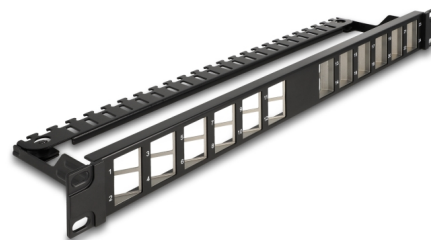

Delock Panel krosowy Keystone 19", 24 porty, kątowy, z odciążeniem w kolorze czarnym

Opis

Krosownicę Delock można zamontować w szafie 19". Standardowy wymiar pozwala na łatwy montaż 24 modułów Keystone.

Moduły Keystone do montażu pod kątem

Moduły Keystone można stosować z jednej strony ustawione pod kątem w prawo, a z drugiej w lewo. Zakrzywione porty zapewniają lepsze zarządzanie kablami i zapobiegają uszkodzeniom powstałym podczas zaginania przy podłączaniu kabli krosowych.

Mocowanie kabli dla optymalizacji gospodarki nimi

Z tyłu panelu krosowego kable można wiązać opaskami kablowymi, aby zapewnić przejrzyste i uporządkowane prowadzenie kabli.

Uwaga

Ze względu na zastosowanie wąskiej konstrukcji można używać jedynie modułów Keystone o szerokości do 17,8 mm.

Numer artykułu 67042

EAN: 4043619670420

Kraj pochodzenia: China

Opakowanie: Box

Szczegóły techniczne

- Do montowania w szafie 19", 1U
- 24 porty Keystone ustawione pod kątem o wymiarach 19,2 x 14,9 mm
- Materiał: metal / tworzywo sztuczne
- Kolor: czarny
- Wymiary (DxSxW): ok. 482,6 x 125,5 x 44,2 mm