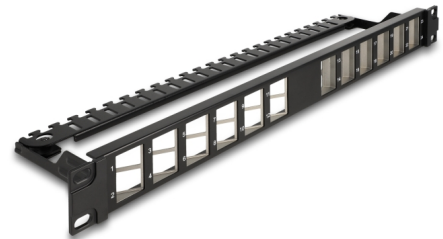

Delock 19" Keystone Patch Panel s 24 ulaza pod kutom s rasterećenjem naprezanja crna

Opis

Ova Patch ploča tvrtke Delock može se montirati u 19" kućištu. Sa standardiziranim dimenzijama prikladno je za laku uskočnu montažu 24 Keystone modula.

Keystone moduli za ugradnju pod kutom

Moduli Keystone mogu se koristiti pod kutom udesno s jedne strane i pod kutom ulijevo s druge strane. Priključci pod kutom osiguravaju poboljšano upravljanje kabelima i sprječavaju oštećenje savijanjem prilikom spajanja patch kabela.

Učvršćivanje kabela za optimalno upravljanje kabelima

Na stražnjoj strani Patch Panela kabele se mogu pričvrstiti kabelskim vezicama kako bi se omogućilo jasno i uredno polaganje kabela.

Napomena

Zbog uskog dizajna mogu se koristiti samo keystone moduli do najviše 17,8 mm širine.

Predmet br. 67042

EAN: 4043619670420

Zemlja podrijetla: China

Pakiranje: Kutija

Tehnički podaci

- Za ugradnju u 19" mrežno kućište, 1U
- 24 Keystone otvora pod kutom od 19,2 x 14,9 mm
- Materijal: metal / plastika
- Boja: crno
- Mjere (DxŠxV): oko 482,6 x 125,5 x 44,2 mm

Sadržaj pakiranja

- 19 inčna patch ploča
- Podna žica
- 12 x naljepnica s natpisom
- 25 x kabelskih spojnika