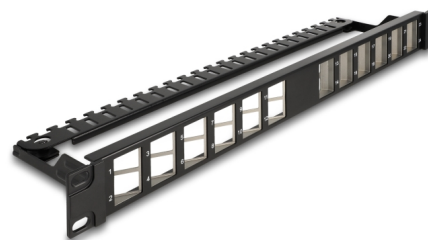

Delock Κατανεμητής 19" Keystone με 24 γωνιακές θύρες με ανακούφιση καταπόνησης σε μαύρο χρώμα

Περιγραφή

Αυτός ο πίνακας συνδέσεων της Delock μπορεί να τοποθετηθεί σε πίνακα 19". Με τις τυποποιημένες διαστάσεις, είναι κατάλληλο για εύκολη τοποθέτηση 24 μονάδων Keystone.

Μονάδες Keystone για γωνιακή εγκατάσταση

Οι μονάδες Keystone μπορούν να χρησιμοποιηθούν σε κλίση προς τα δεξιά σε μια πλευρά και σε κλίση προς τα αριστερά στην άλλη πλευρά. Οι γωνιακές θύρες βεβαιώνουν την βελτιωμένη διαχείριση καλωδίων και αποτρέπουν τη φθορά λόγω λυγίσματος κατά τις συνδέσεις καλωδίων προσωρινής σύνδεσης.

Τοποθέτηση καλωδίων για βέλτιστη διαχείριση καλωδίων

Στην πίσω πλευρά του κατανεμητή, τα καλώδια μπορούν να στερεωθούν με δετικά καλωδίων ώστε να επιτραπεί η καθαρή και με τάξη δρομολόγησή τους.

Σημείωση

Λόγω της στενής σχεδίασης μόνο μονάδες keystone με μέγιστο πλάτος έως 17,8 mm μπορούν να χρησιμοποιηθούν.

Αρ. προϊόντος 67042

EAN: 4043619670420

Χώρα προέλευσης: China

Συσκευασία: Συσκευασία

Προδιαγραφές

- Για τοποθέτηση σε θάλαμο δικτύου 19", 1U
- 24 γωνιακές θύρες Keystone με 19,2 x 14,9 χιλ.
- Υλικό: μέταλλο / πλαστικό
- Χρώμα: μαύρο
- Διαστάσεις (ΜxΠxΥ): περ. 482,6 x 125,5 x 44,2 mm